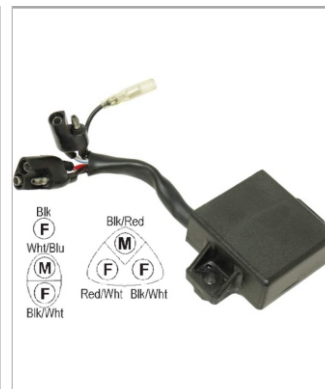

Model	Year	Part #
Ski-Doo (note *01-143-45A: Wire connector with plug only)		
Touring E / LE / SLE 503	1998	01-143-93
Touring E / LE / SLE	95-97	01-143-45
Touring E / LE / SLE	95-97	01-143-45A*
Tundra 300F	2006	01-143-91
Tundra II LT 3270/1 (R only)	1998	01-143-91
Tundra 550F / LT / WT	11-20	01-143-96
Tundra / LT	85-91	01-143-40
Voyageur	1989	01-143-40
Yamaha		
600 Mountain Max (3 plug)	00-01	
600 Venture	00-01	01-143-86
600 V-Max Deluxe	00-01	01-143-86
700 Mountain Max (2 plug)	01	01-143-86
700 Venture	00	01-143-86
700 V-Max, Deluxe	00-01	01-143-86
Enticer ET 340	84-86	01-415
Excel III EC 340	85-86	01-415
Phazer PZ 480	85-93	01-415
SRV 540	85-91	01-415
Venture 480 GT	92	01-415
V-Max 540	91	01-415
XL 540	85-90	01-415

Arctic Cat# 3002-789

01-143-24

Arctic Cat# 3002-294

01-143-27

Arctic Cat# 3002-884

01-143-28

Arctic Cat# 3002-558

01-143-29