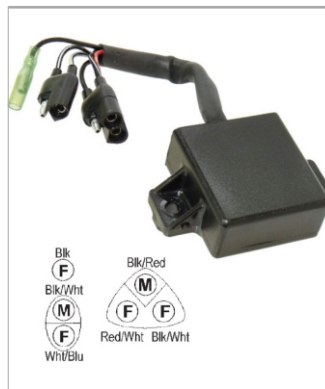

01-143-27

Arctic Cat# 3002-884