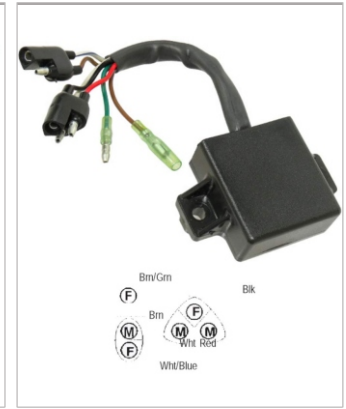

01-143-23

Arctic Cat# 3002-789