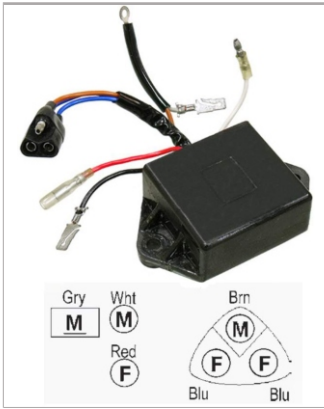

CDI UNITS

01-143-20

Arctic Cat# 3001-068, 3001-535
John Deere# AM54840
Kawasaki# 21119-3021