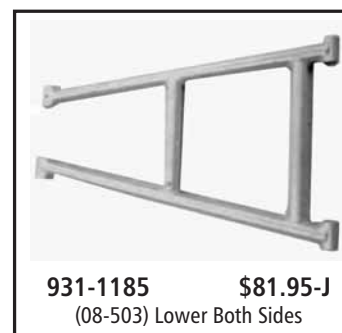

FRONT SUSPENSION A-ARMS

931-1189 **\$95.95-J**
 (08-501) Lower A-Arm Left Side
 Arctic Cat

931-1190 **\$95.95-J**
 (08-502) Lower A-Arm Right Side
 Arctic Cat

931-1472 **\$85.95-J**
 (08-472) Lower Left Side
 Arctic Cat