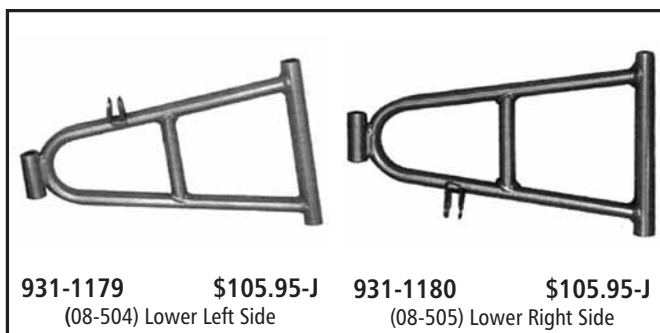

FRONT SUSPENSION A-ARMS

931-1189 **\$95.95-J**
 (08-501) Lower A-Arm Left Side
 Arctic Cat

931-1190 **\$95.95-J**
 (08-502) Lower A-Arm Right Side
 Arctic Cat

931-1472 **\$85.95-J**
 (08-472) Lower Left Side
 Arctic Cat

931-1473 **\$85.95-J**
 (08-473) Lower Right Side
 Arctic Cat

BOMBARDIER UPPER A-ARMS			
Model	Year	OEM	Part #
Grand Touring Sport 550F / 600	10-13	505-0723-74	931-1155
Grand Touring LE, SE 1200	2013	505-0723-74	931-1155
GSX 500 SS Sport	08-09	505-0723-74	931-1155
GSX 550F / 600	2010	505-0723-74	931-1155
GT Sport 550F / 600	10-11	505-0723-74	931-1155
GTX Sport 500 SS	2009	505-0723-74	931-1155
MXZ 600 HO	08-11	505-0723-74	931-1155
MXZ 800R	08-11	505-0723-74	931-1155
MXZ 1200	09-10	505-0723-74	931-1155
Renegade Adrenaline 600 HOE	10-13	505-0723-74	931-1155
Renegade Adrenaline 800 RE XP	10-13	505-0723-74	931-1155
Renegade Adrenaline 1200 XR	10-13	505-0723-74	931-1155
Renegade Sport 550F XP	10-13	505-0723-74	931-1155
Renegade Sport 600 ACE	11-13	505-0723-74	931-1155
Renegade X 1200	10-13	505-0723-74	931-1155
Summit Hillclimb	2009	505-0723-74	931-1155